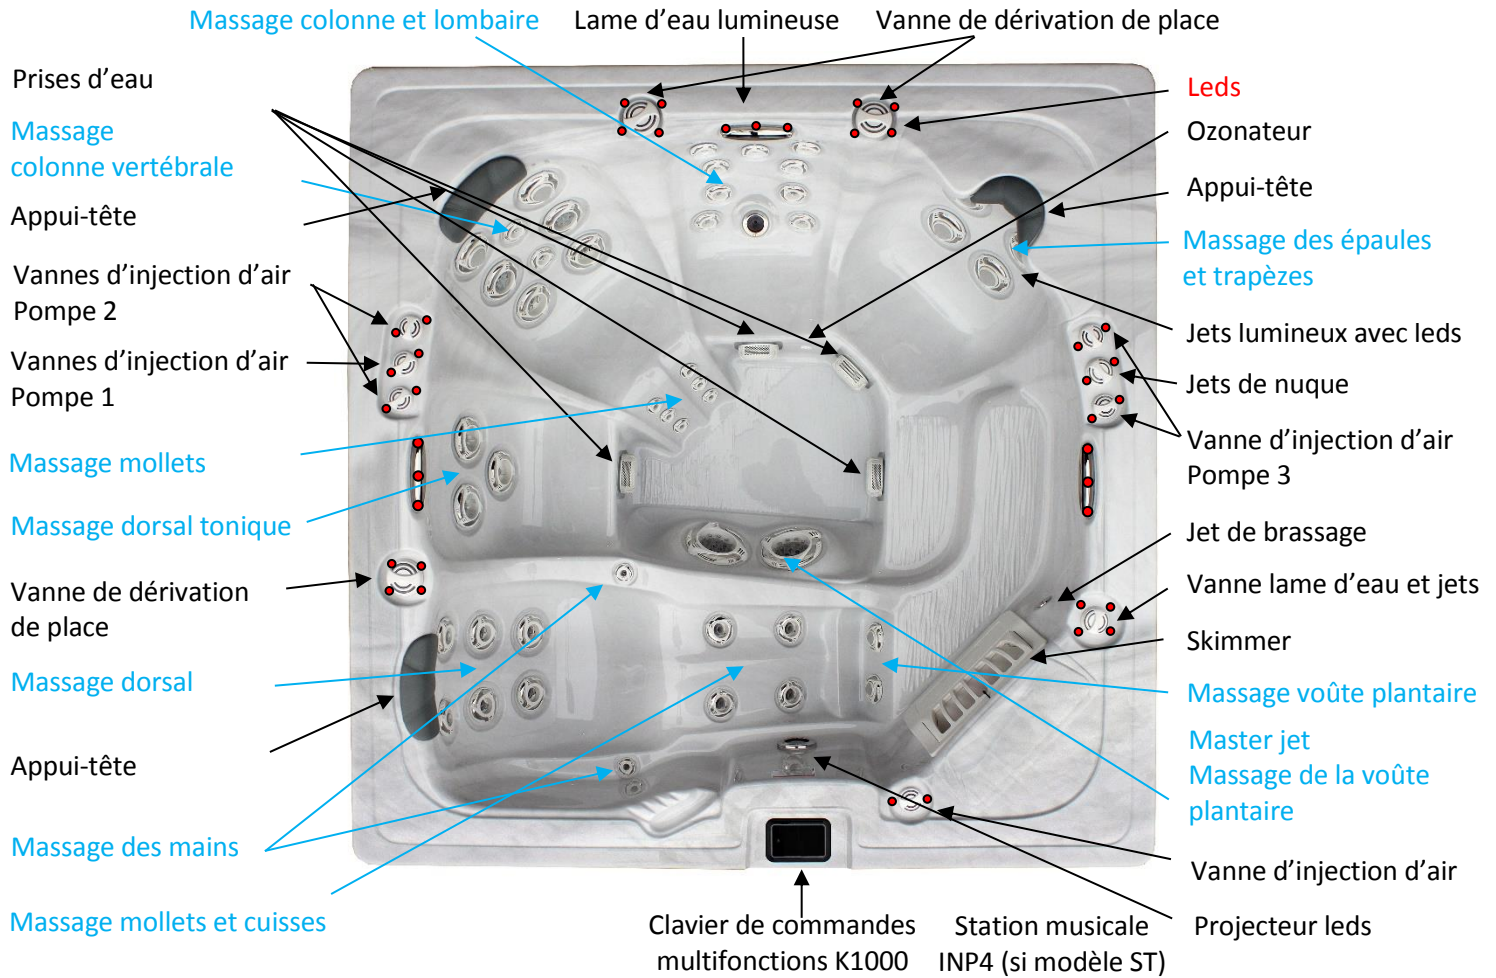

## EDEN DREAM D - EDEN DREAM D - ST

Les vannes, les buses, les jets et la lame d'eau sont tous lumineux.

Gestion des 3 pompes  
Réglage de la température  
Ambiance lumineuse  
Programmation filtration  
Accès station musicale INP4

- Buses : 55
- Dimensions : 235 x 235 x 92 cm
- Poids à vide : 470 kilos
- Volume d'eau : 1610 litres
- Nombre de places : 6 dont 1 allongée
- Nombre de pompes : 3 dont 2 bi-vitesses (2,5 CV - 1800 watts)
- Réchauffeur : 4000 watts
- Filtration : 2 cartouches filtrantes
- Équipements : station musicale INP4, ozonateur UV, buses translucides avec leds, leds sous vannes et projecteur leds, couverture d'isolation
- Habillage : jupe polypropylène
- Coque : acrylique renforcé polyester
- Pack électronique : GECKO Yt
- Installation électrique : Standard 220v ou 380v tri-phasé