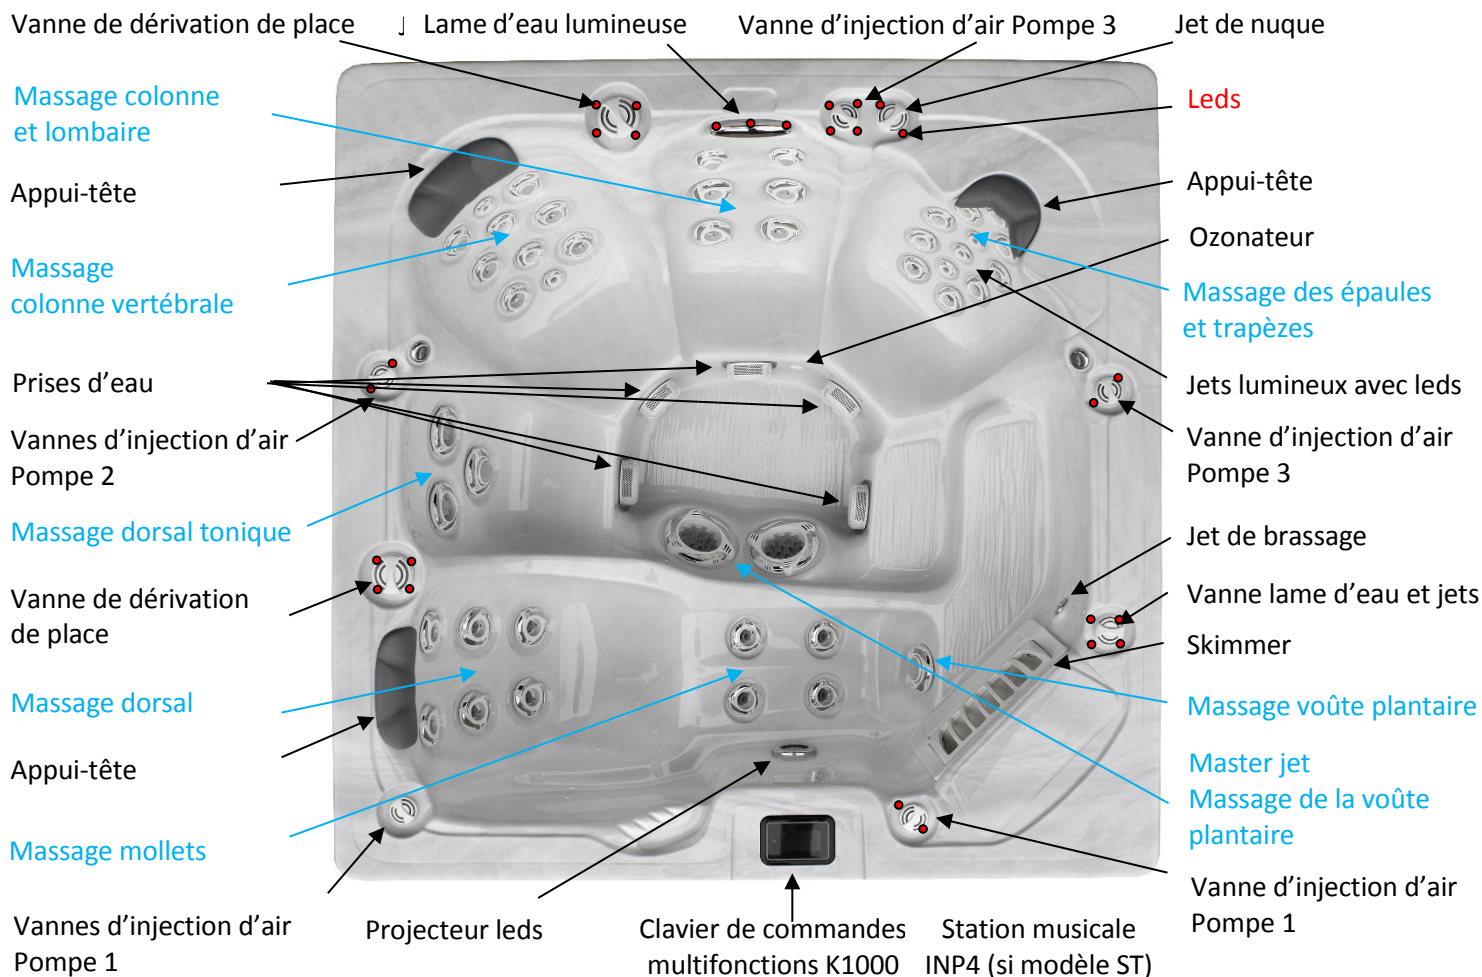

EDEN DREAM C - EDEN DREAM C ST

Les vannes, les buses, les jets et la lame d'eau sont tous lumineux.

Gestion des 3 pompes
Réglage de la température
Ambiance lumineuse
Programmation filtration
Accès station musicale INP4

- Buses : 54
- Dimensions : 210 x 210 x 92 cm
- Poids à vide : 410 kilos
- Volume d'eau : 1325 litres
- Nombre de places : 6 dont 1 allongée
- Nombre de pompes : 3 dont 2 bi-vitesses (2,5 CV - 1800 watts)
- Réchauffeur : 4000 watts
- Filtration : 2 cartouches filtrantes
- Équipements : station musicale INP4, ozonateur UV, buses translucides avec leds, leds sous vannes et projecteur leds, couverture d'isolation
- Habillage : jupe polypropylène
- Coque : acrylique renforcé polyester
- Pack électronique : GECKO Yt
- Installation électrique : Standard 220v ou 380v tri-phasé