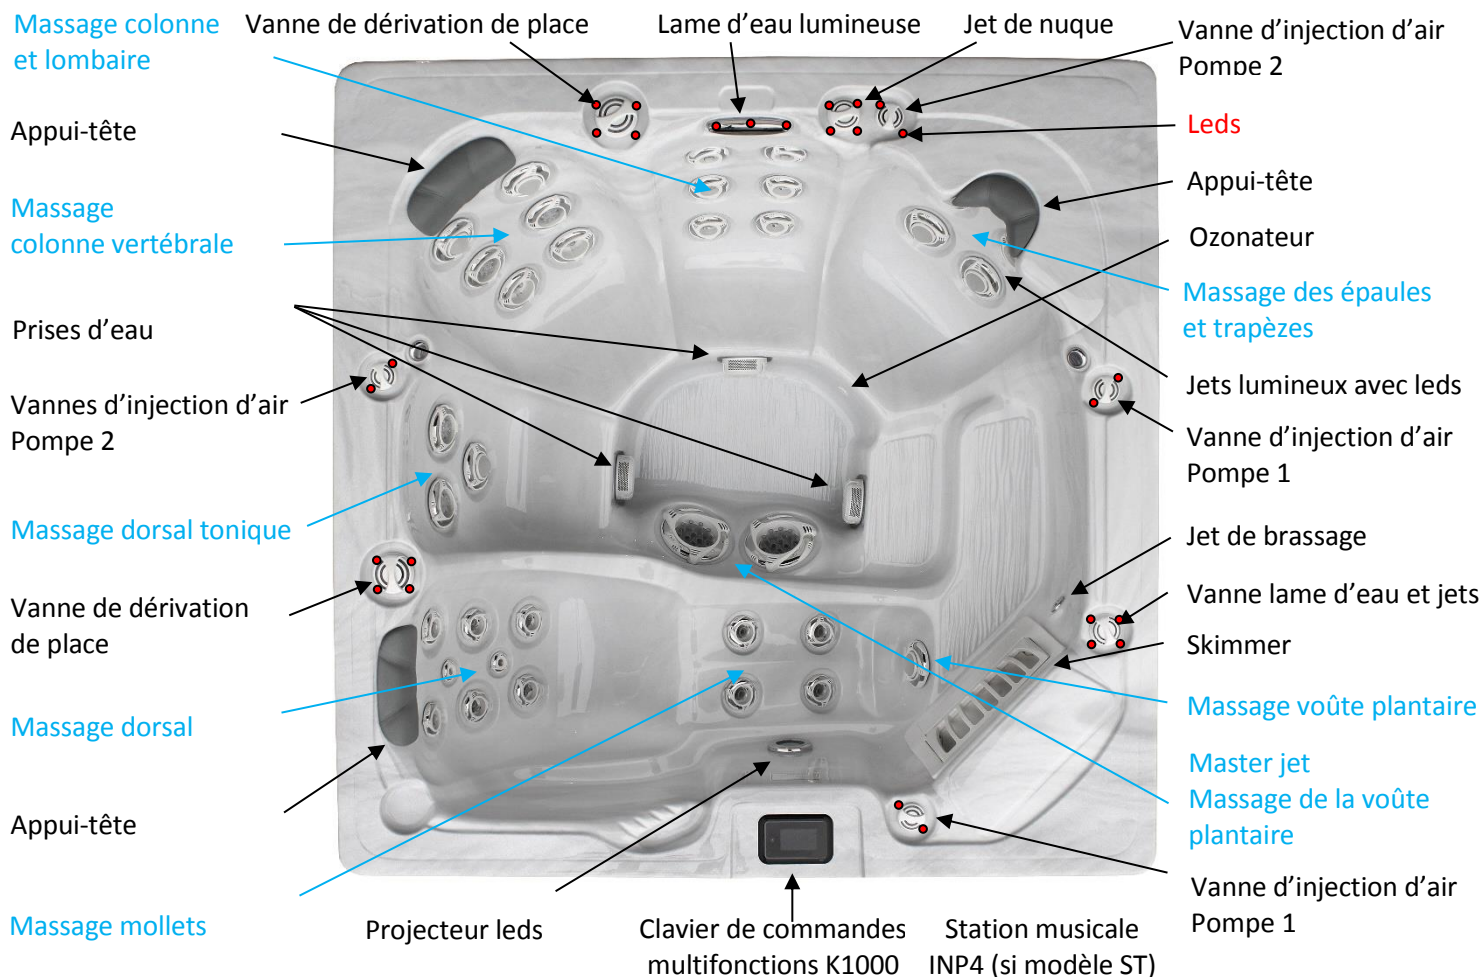

EDEN DREAM B - EDEN DREAM B ST

Les vannes, les buses, les jets et la lame d'eau sont tous lumineux.

Gestion des 2 pompes
Réglage de la température
Ambiance lumineuse
Programmation filtration
Accès station musicale INP4

- Buses : 42
- Dimensions : 210 x 210 x 92 cm
- Poids à vide : 390 kilos
- Volume d'eau : 1325 litres
- Nombre de places : 6 dont 1 allongée
- Nombre de pompes : 2 dont 1 bi-vitesses (2,5 CV - 1800 watts)
- Réchauffeur : 4000 watts
- Filtration : 2 cartouches filtrantes
- Équipements : station musicale INP4, ozonateur UV, buses translucides avec leds, leds sous vannes et projecteur leds, couverture d'isolation
- Habillage : jupe polypropylène
- Coque : acrylique renforcé polyester
- Pack électronique : GECKO Ye
- Installation électrique : Standard 220v ou 380v bi-phasé