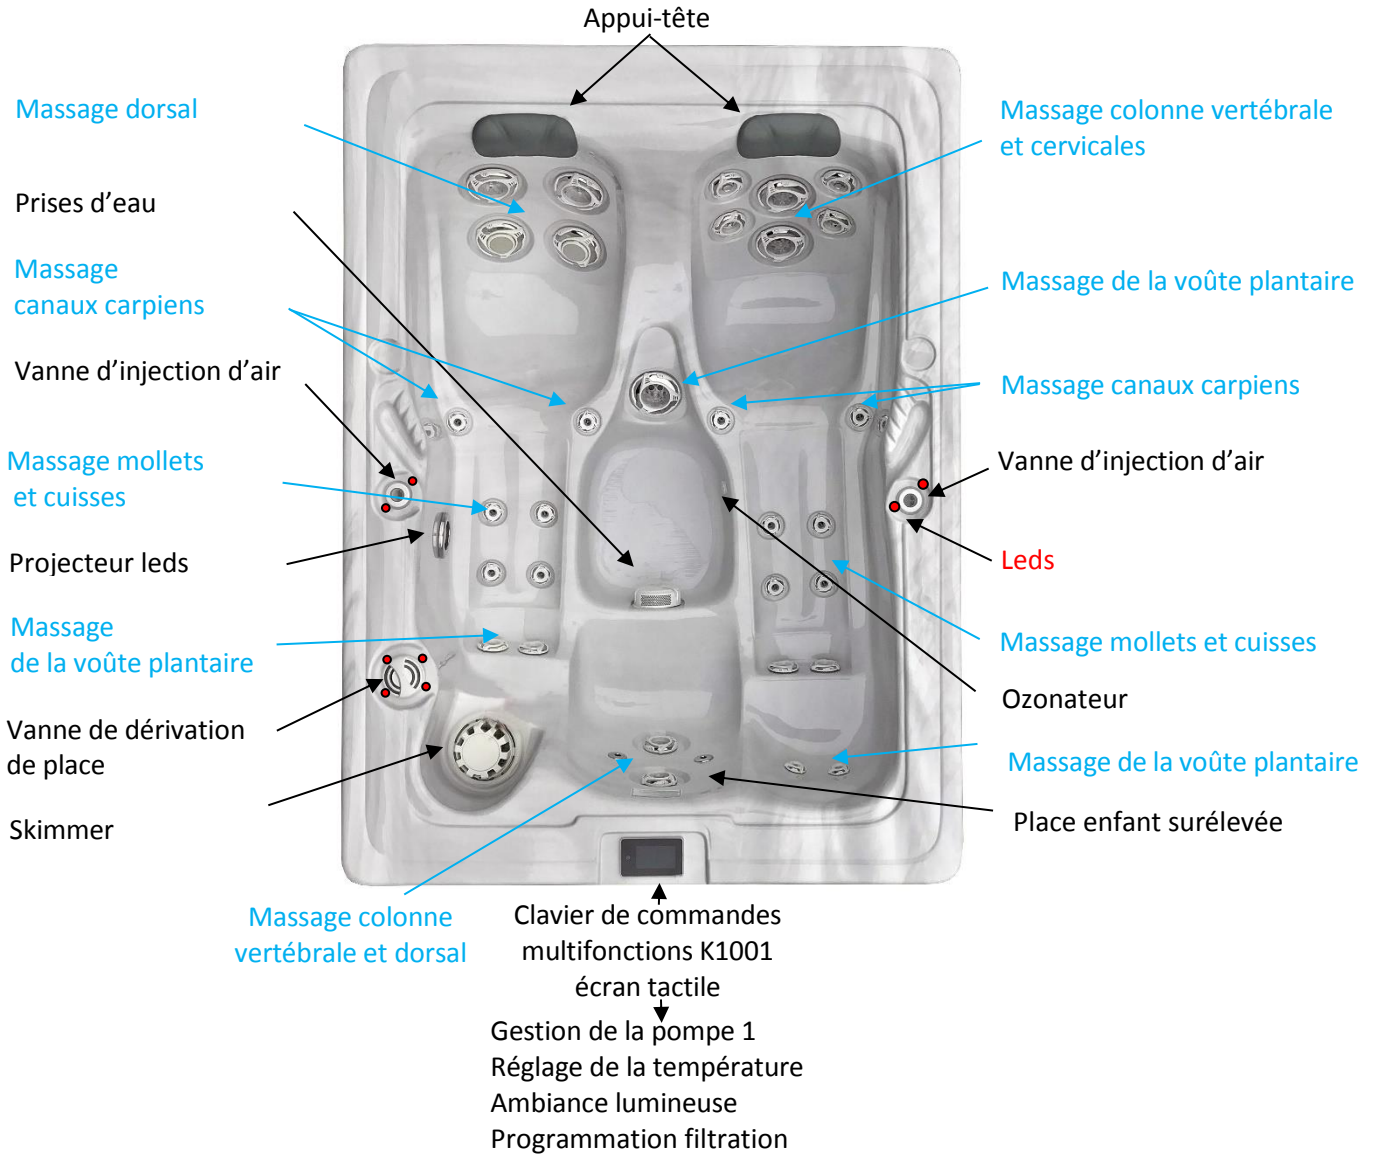

## EDEN DREAM BABY

Les vannes • sont lumineuses

- Buses : 37
- Dimensions : 153 x 210 x 76,5 cm
- Poids à vide : 260 kilos
- Volume d'eau : 800 litres
- Nombre de places : 3 dont 2 allongées
- Nombre de pompes : 1 bi-vitesses (2,5 CV - 1800 watts)
- Réchauffeur : 4000 watts
- Filtration : 1 cartouche filtrante
- Équipements : UV ozonneur, leds sous vannes et projecteur leds, couverture d'isolation
- Habillage : jupe polypropylène
- Coque : acrylique renforcé polyester
- Pack électronique : GECKO Ye
- Installation électrique : Standard 220v ou 380v bi-phasé