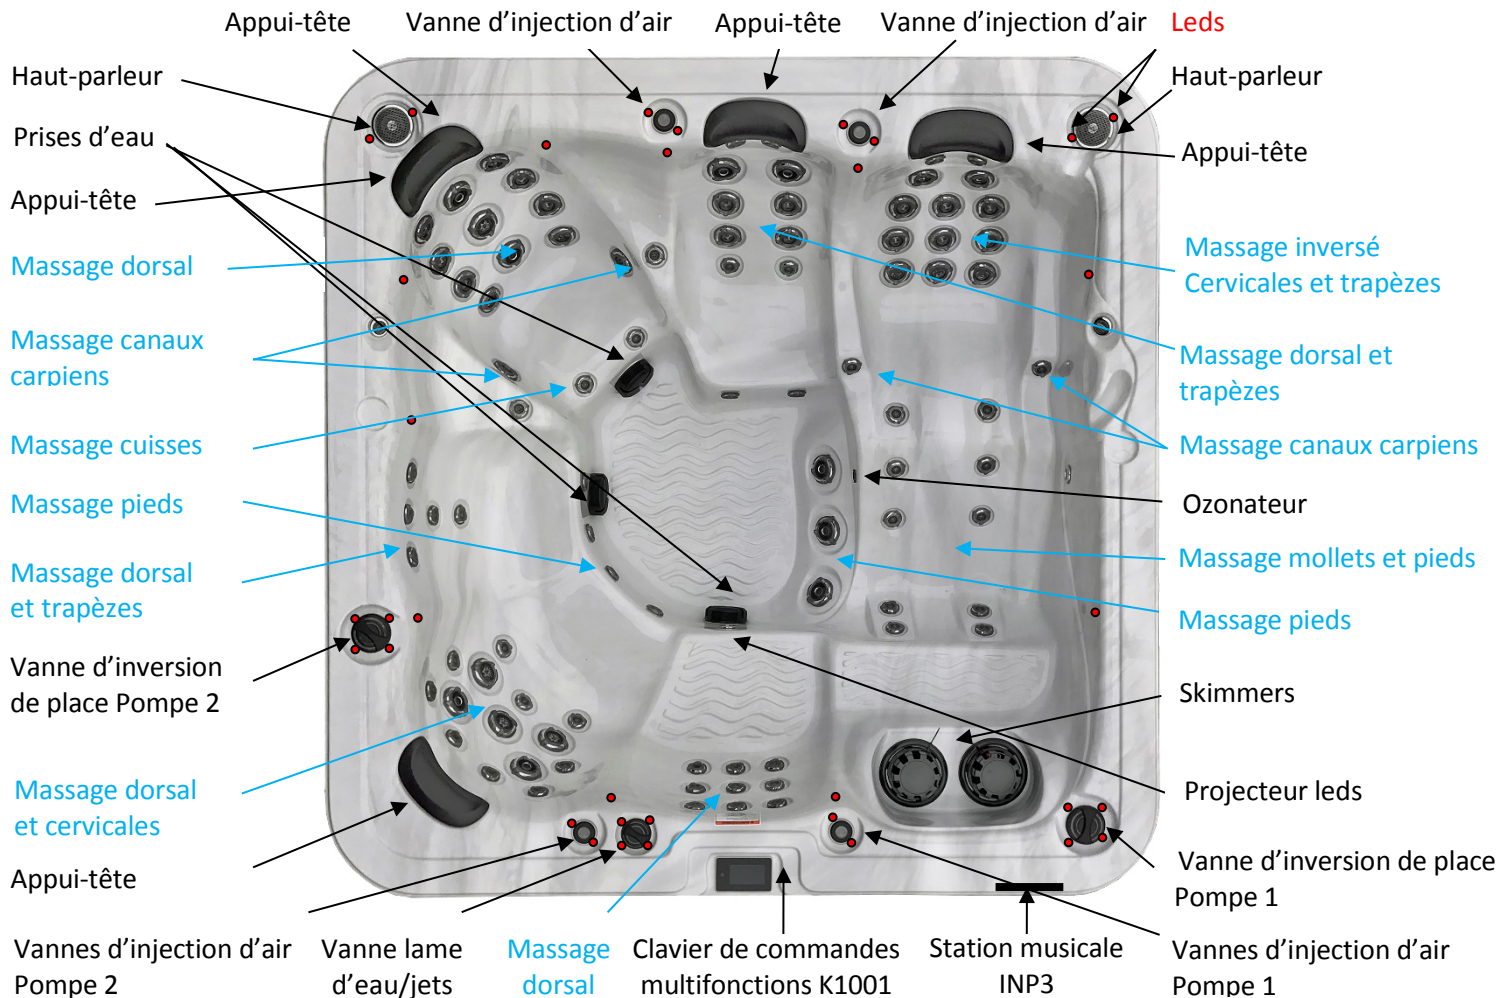

## EDEN 9 ST

Toutes les vannes, les 2 jets et les lames d'eau sont lumineux.

Gestion des 2 pompes  
 Réglage de la température  
 Ambiance lumineuse  
 Programmation filtration  
 Accès station musicale INP3

- Buses : 91
- Dimensions : 230 x 230 x 92 cm
- Volume d'eau : 1608 litres
- Poids à vide : 363 kilos
- Nombre de places : 6 dont 1 allongée
- Nombre de pompes : 2 dont 1 bi-vitesse (2,5 CV - 1800 watts)
- Réchauffeur : 4000 watts
- Filtration : 2 cartouches filtrantes
- Équipements : station musicale INP3, ozonateur, projecteur leds, leds sous vannes, couverture d'isolation
- Habillage : jupe polypropylène
- Coque : acrylique renforcé polyester
- Pack électronique : GECKO Ye
- Installation électrique : Standard 220v ou 380v bi-phasé