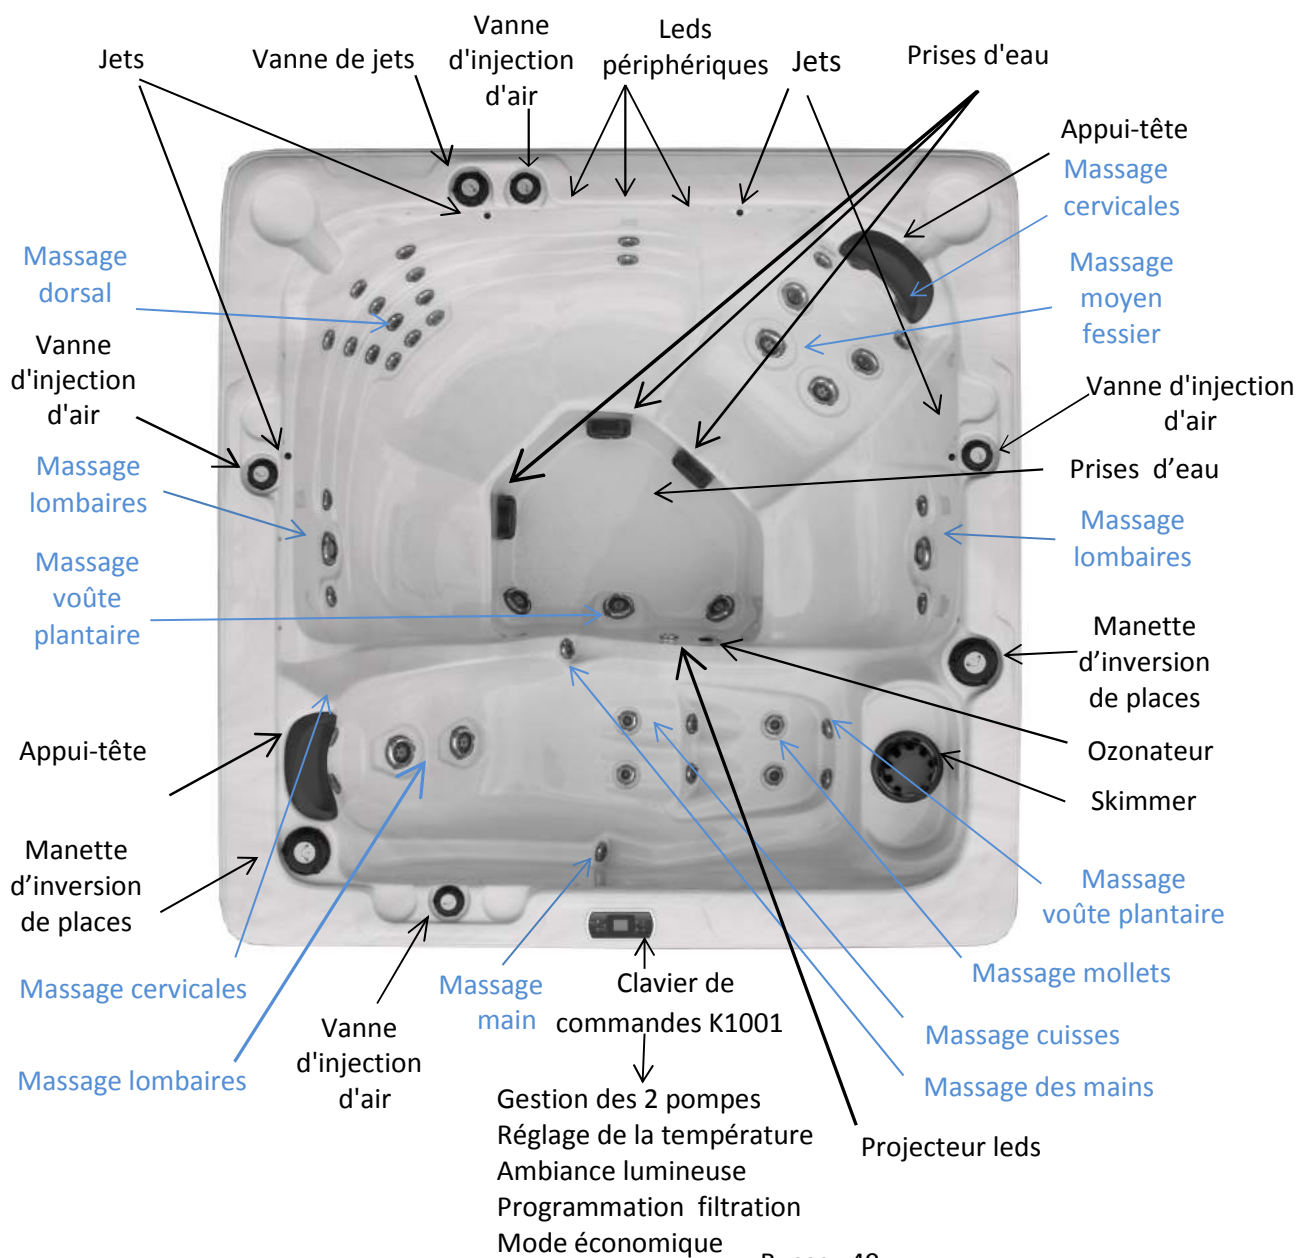

EDEN 7

- Buses : 49
- Dimensions : 210 x 210 x 100 cm
- Volume d'eau : 1324 litres
- Poids à vide : 295 kg
- Nombre de places : 6 dont 1 allongée
- Nombre de pompes : 2 dont 1 bi-vitesses (2,5 CV - 1800 watts)
- Réchauffeur : 4000 watts
- Filtration : 1 cartouche filtrante
- Équipements : ozonateur UV, projecteur leds, couverture d'isolation, leds périphériques
- Habillage : jupe polypropylène
- Coque : acrylique renforcé polyester
- Pack électronique : GECKO Ye
- Installation électrique : 220 v. ou 380 v. bi-phasé