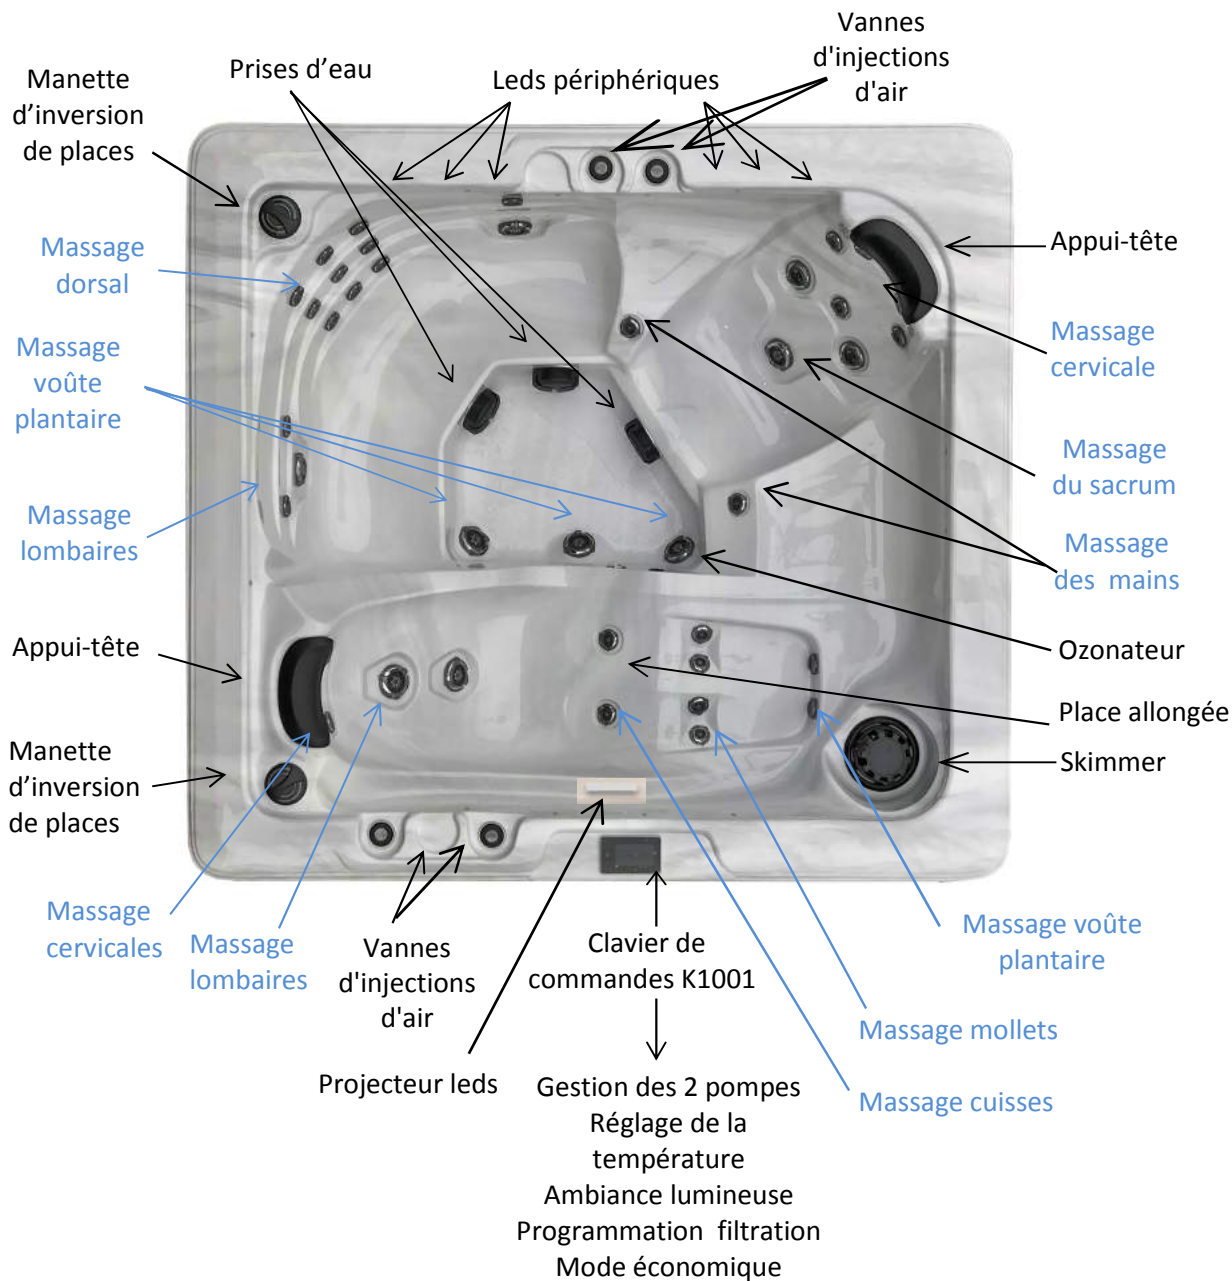

EDEN 6

- Buses : 39
- Dimensions : 210 x 190 x 84 cm
- Volume d'eau : 757 litres
- Poids à vide : 204 kg
- Nombre de places : 6 dont 1 allongée
- Nombre de pompes : 2 dont 1 bi-vitesses (2,5 CV - 1800 watts)
- Réchauffeur : 4000 watts
- Filtration : 1 cartouche filtrante
- Équipements : ozoneur UV, projecteur leds, couverture d'isolation, leds périphériques
- Habillage : jupe polypropylène
- Coque : acrylique renforcé polyester
- Pack électronique : GECKO Ye
- Installation électrique : 220 v. ou 380 v. bi-phasé