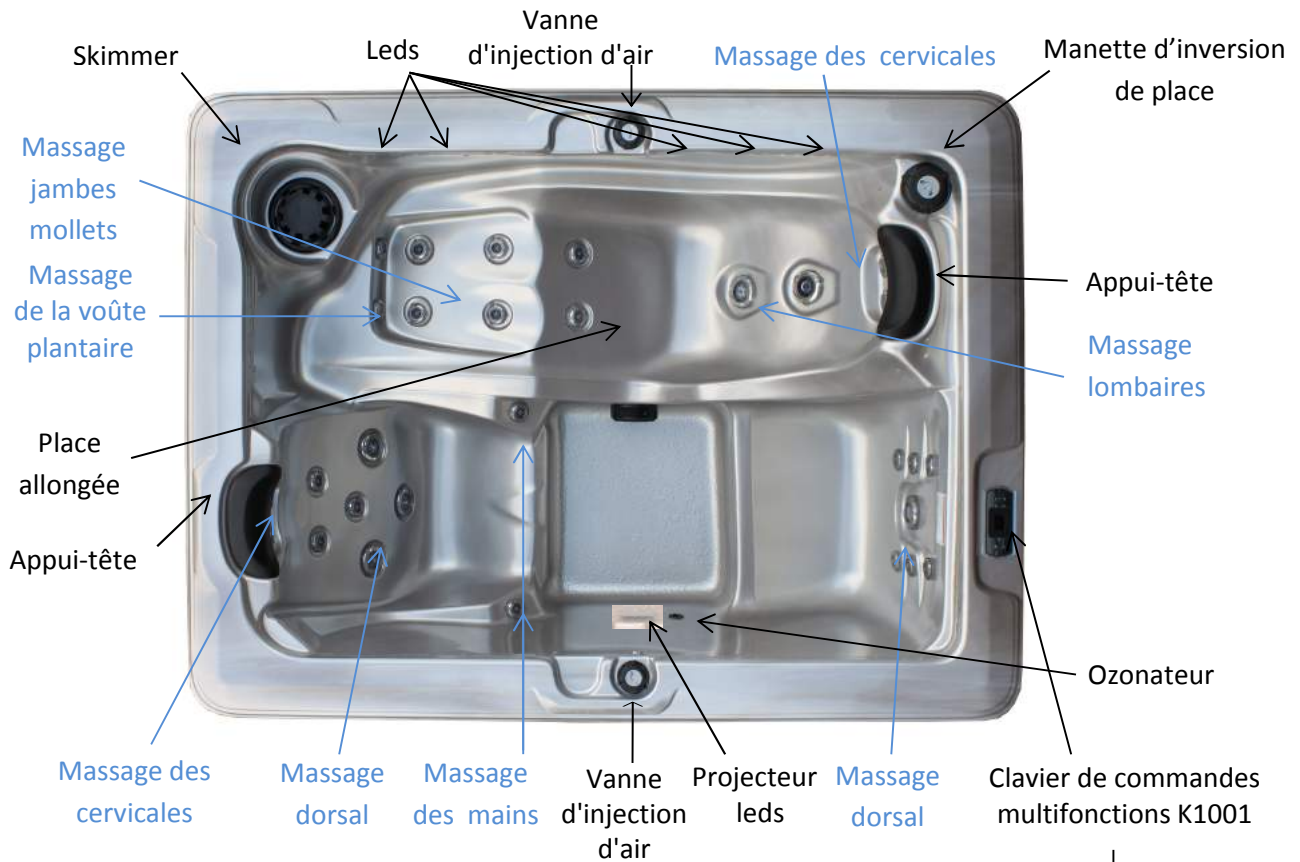

EDEN 5

↓

- Gestion de la pompe
- Réglage de la température
- Ambiance lumineuse
- Programmation filtration
- Mode économique

- Buses : 29
- Dimensions : 210 x 158 x 84 cm
- Volume d'eau : 662 litres
- Poids à vide : 196 kg
- Nombre de places : 3 dont 1 allongée
- Nombre de pompes : 1 bi-vitesses (2,5 CV - 1800 watts)
- Réchauffeur : 4000 watts
- Filtration : 1 cartouche filtrante
- Équipements : ozonateur UV, projecteur leds, couverture d'isolation, leds périphériques
- Habillage : jupe polypropylène
- Coque : acrylique renforcé polyester
- Pack électronique : GECKO Ye
- Installation électrique : 220 v. ou 380 v.